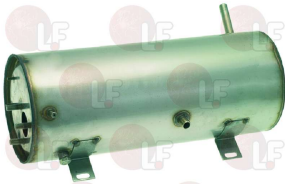

HILTA

Boilers

3024023 BOILER ø 140x350 mm

for Dishwasher (IME OMNIWASH) UNOJAQ - UNOJQ
 UNOQCL - UNOQCS
 for Dishwasher (SO.WE.BO.) 601
 for Glasswasher/Cupwasher (AFI) A35
 for Glasswasher/Cupwasher (HILTA) RB10 - SB10
 for Glasswasher/Cupwasher (IME OMNIWASH) JOLLY
 UNOQ
 for Glasswasher/Cupwasher (NUOVA SIMONELLI) KIARA1
 KIARA2
 for Glasswasher/Cupwasher (SAB ITALIA) C35
 for Glasswasher/Cupwasher (SO.WE.BO.) 600 - 631
 661 - 691
 for Glasswasher/Cupwasher (SOTAL) EC195 - ER195