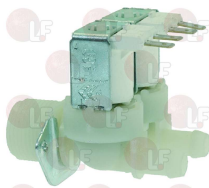

HILTA MAMA2US4

Solenoid valves

3120407 SOLENOID VALVE 230V \varnothing 10.5 mm

solenoid valve 180° - 230V 50/60Hz - max 90°C
 inlet 3/4" - 2 outlets \varnothing 10.5 mm

HILTA ELVA2V

3120014 SOLENOID VALVE 264 220/240V \varnothing 10 mm